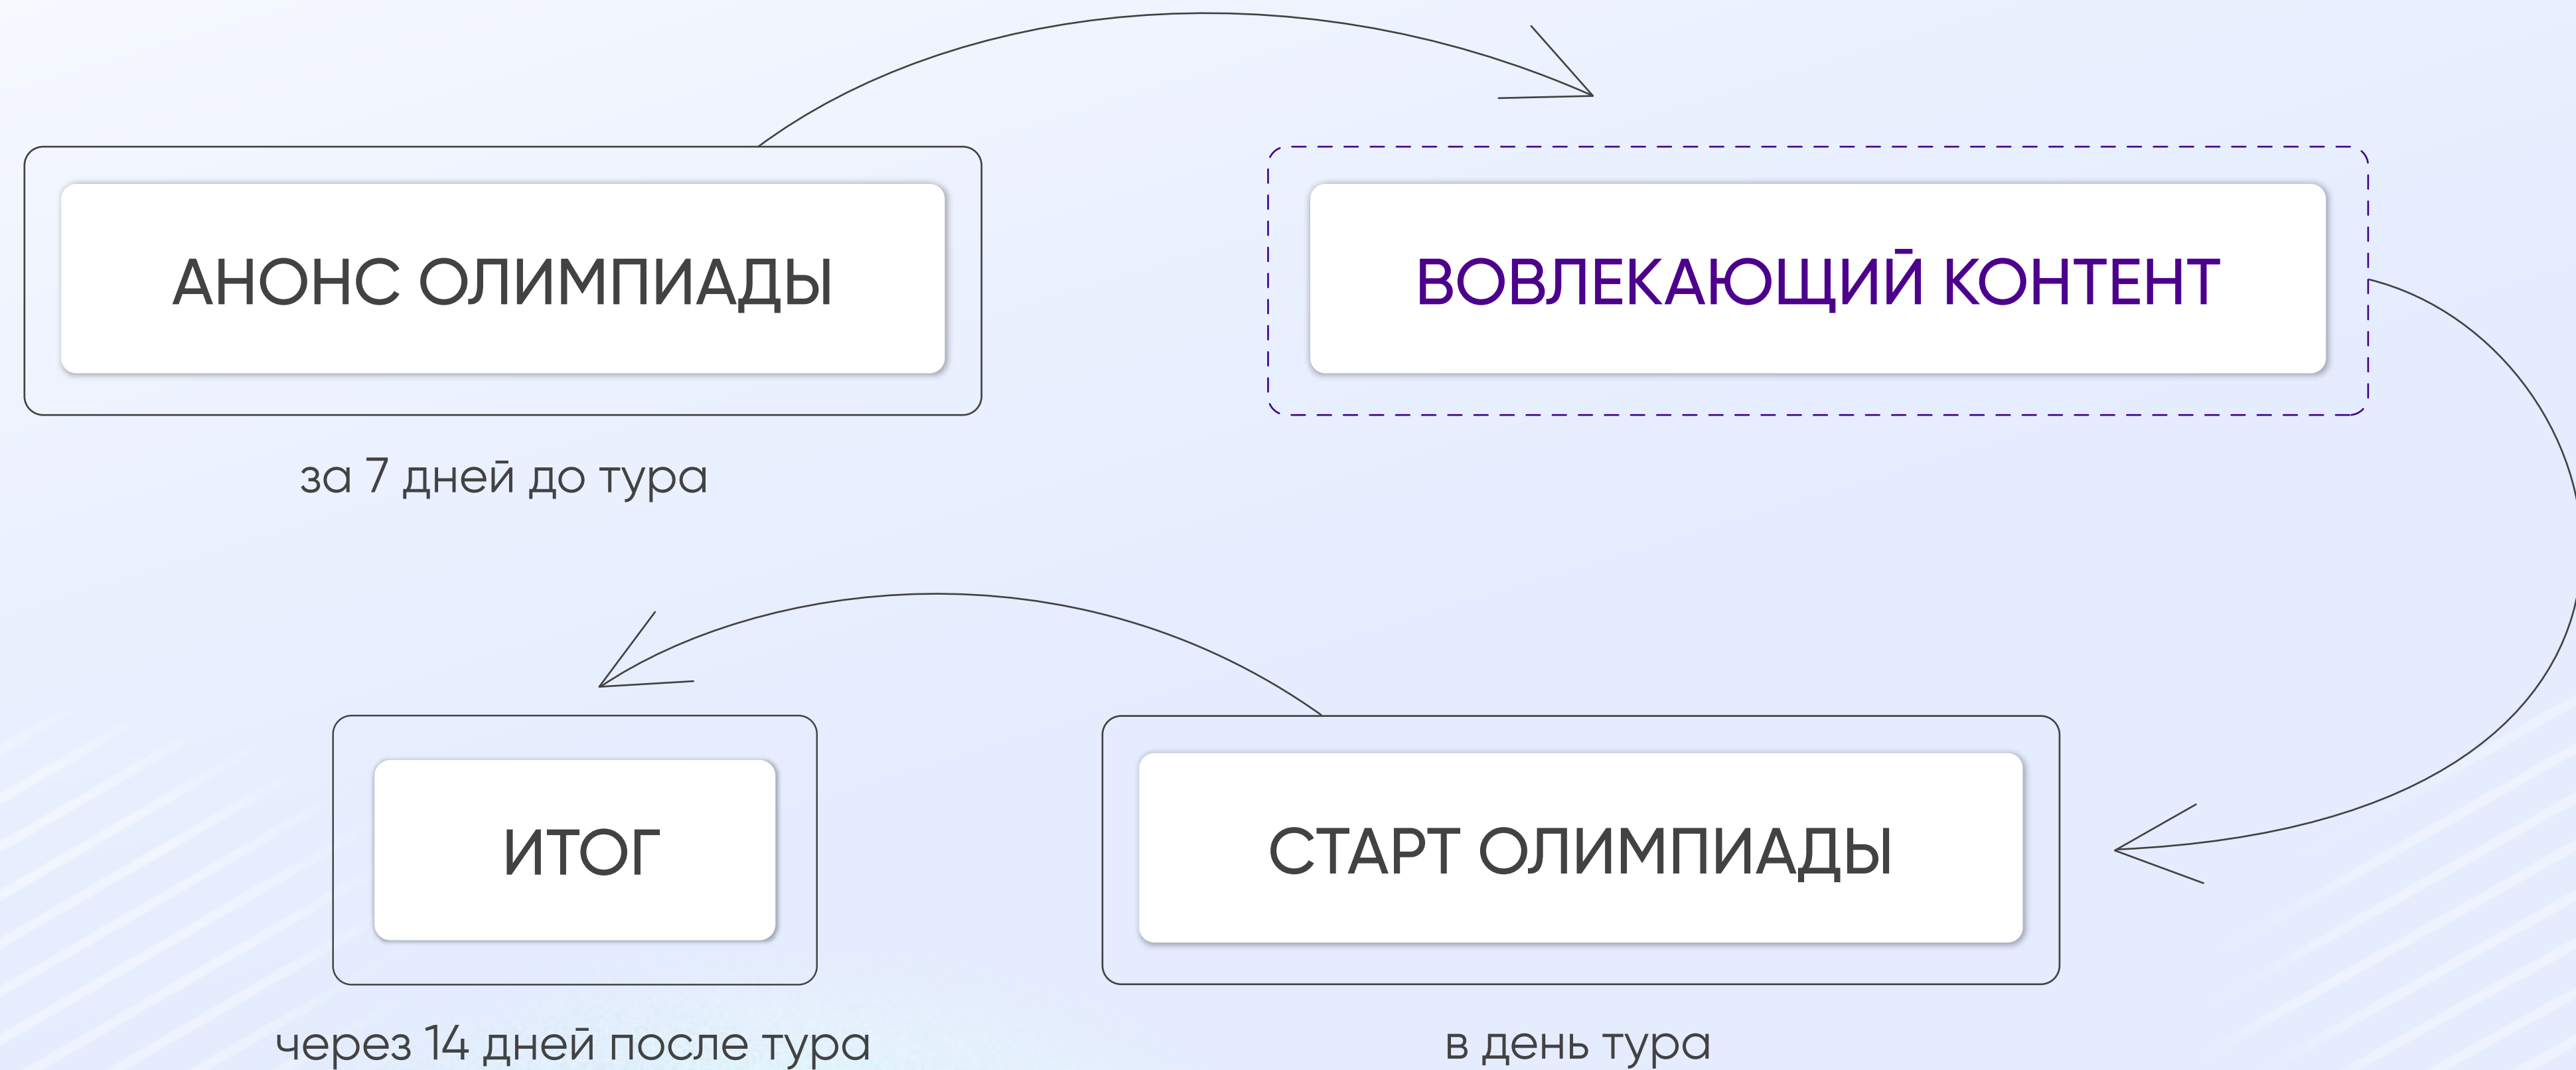

ОСВЕЩЕНИЕ ШКОЛЬНОГО ЭТАПА ВСОШ 2023/24

ПО КАЖДОМУ ПРЕДМЕТУ