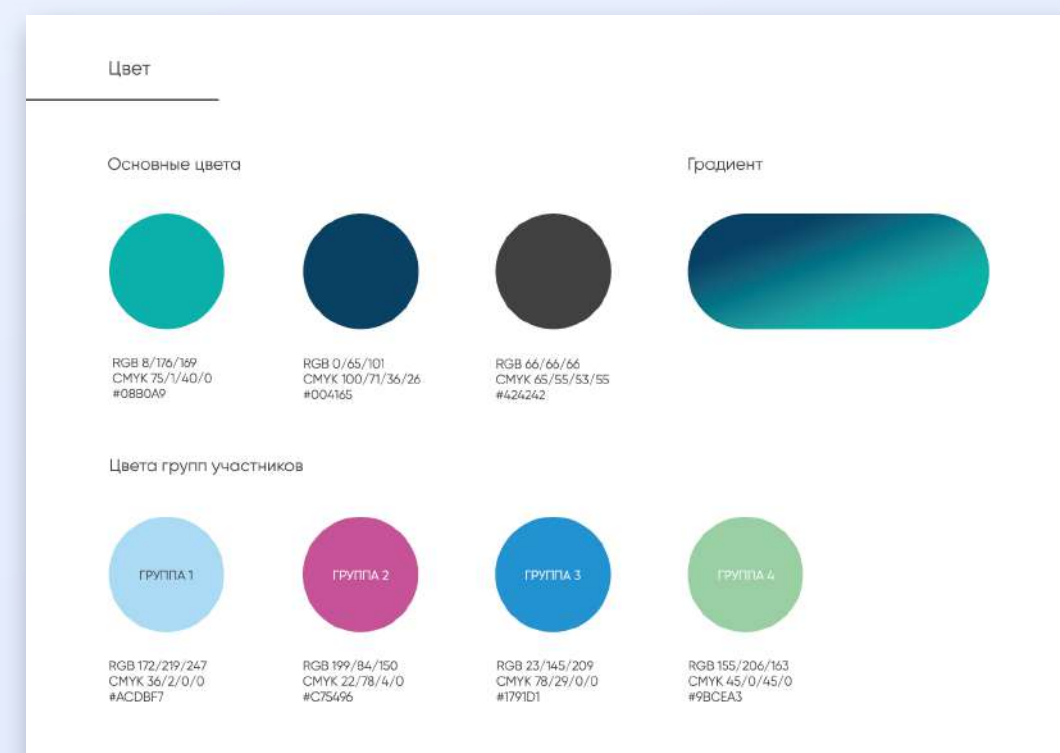

ФИРМЕННЫЙ СТИЛЬ

Актуальный брендбук школьного этапа ВсОШ по 6 предметам.

Источник:
siriusolymp.ru/organizers#media